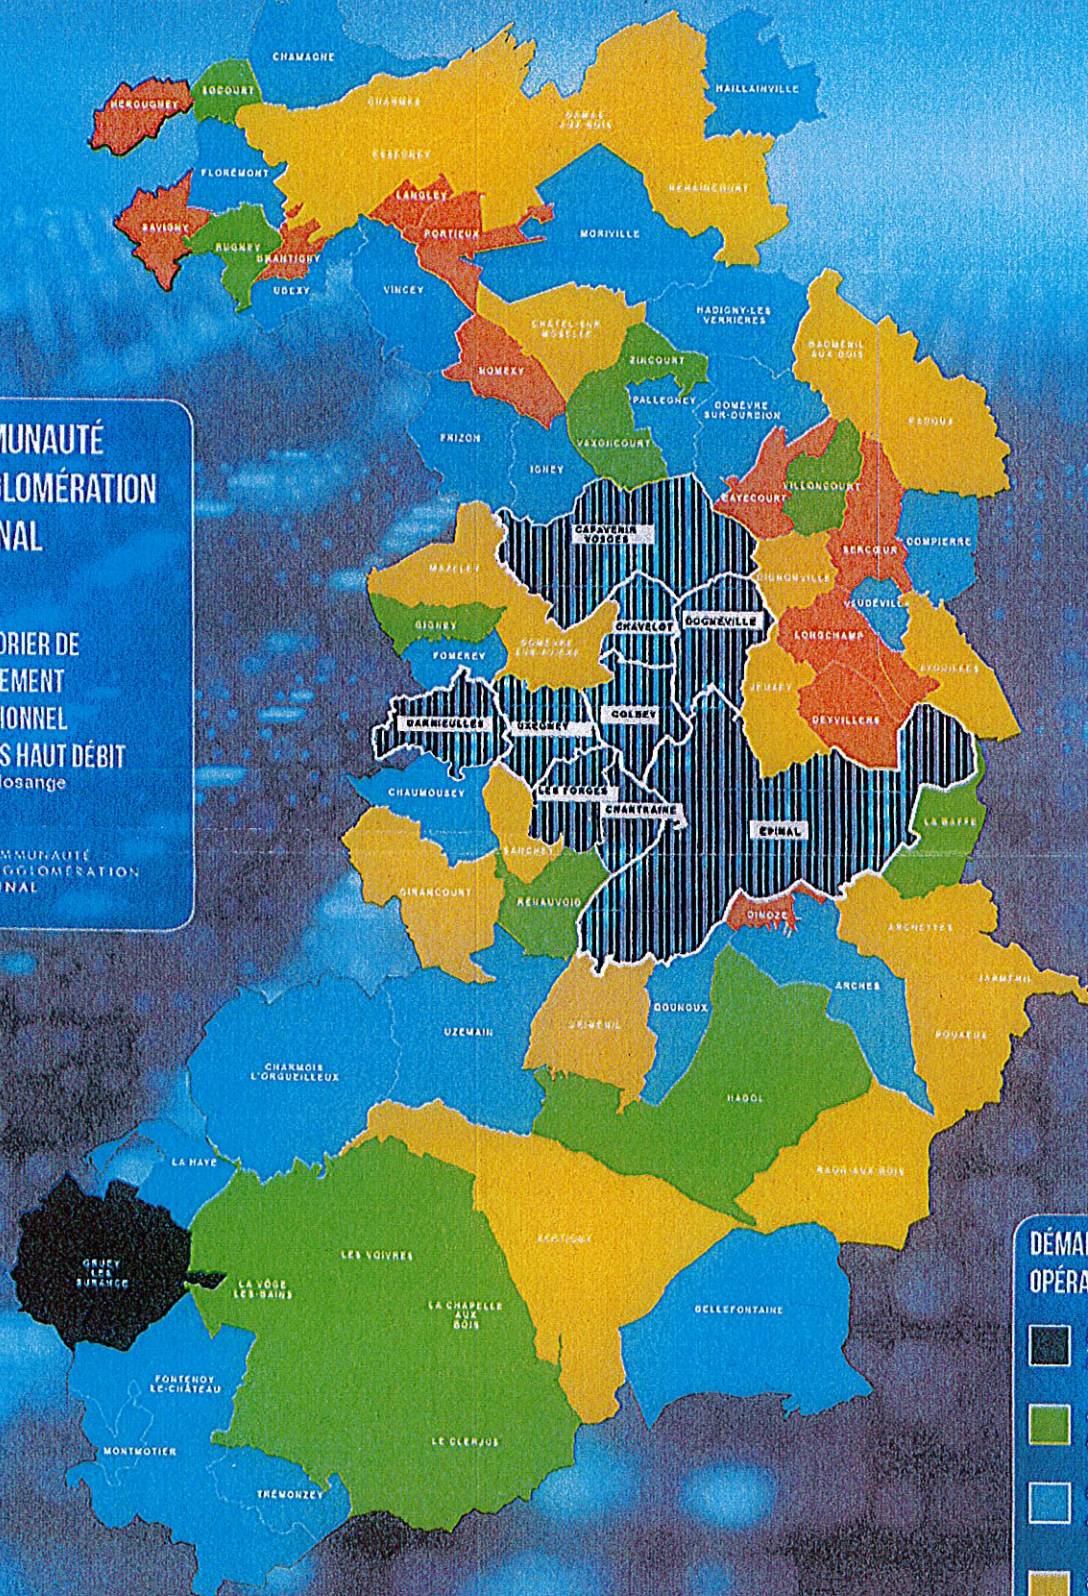

# COMMUNAUTÉ D'AGGLOMÉRATION D'ÉPINAL

## CALENDRIER DE DÉPLOIEMENT PRÉVISIONNEL DU TRÈS HAUT DÉBIT source losange

 COMMUNAUTÉ D'AGGLOMÉRATION ÉPINAL

### DÉMARRAGE DES OPÉRATIONS ENTRE

-  août 2018  
août 2019
-  août 2019  
août 2020
-  août 2020  
août 2021
-  août 2021  
août 2022
-  août 2022  
août 2023

 COMMUNES NON ELIGIBLES AU PLAN DE DÉPLOIEMENT